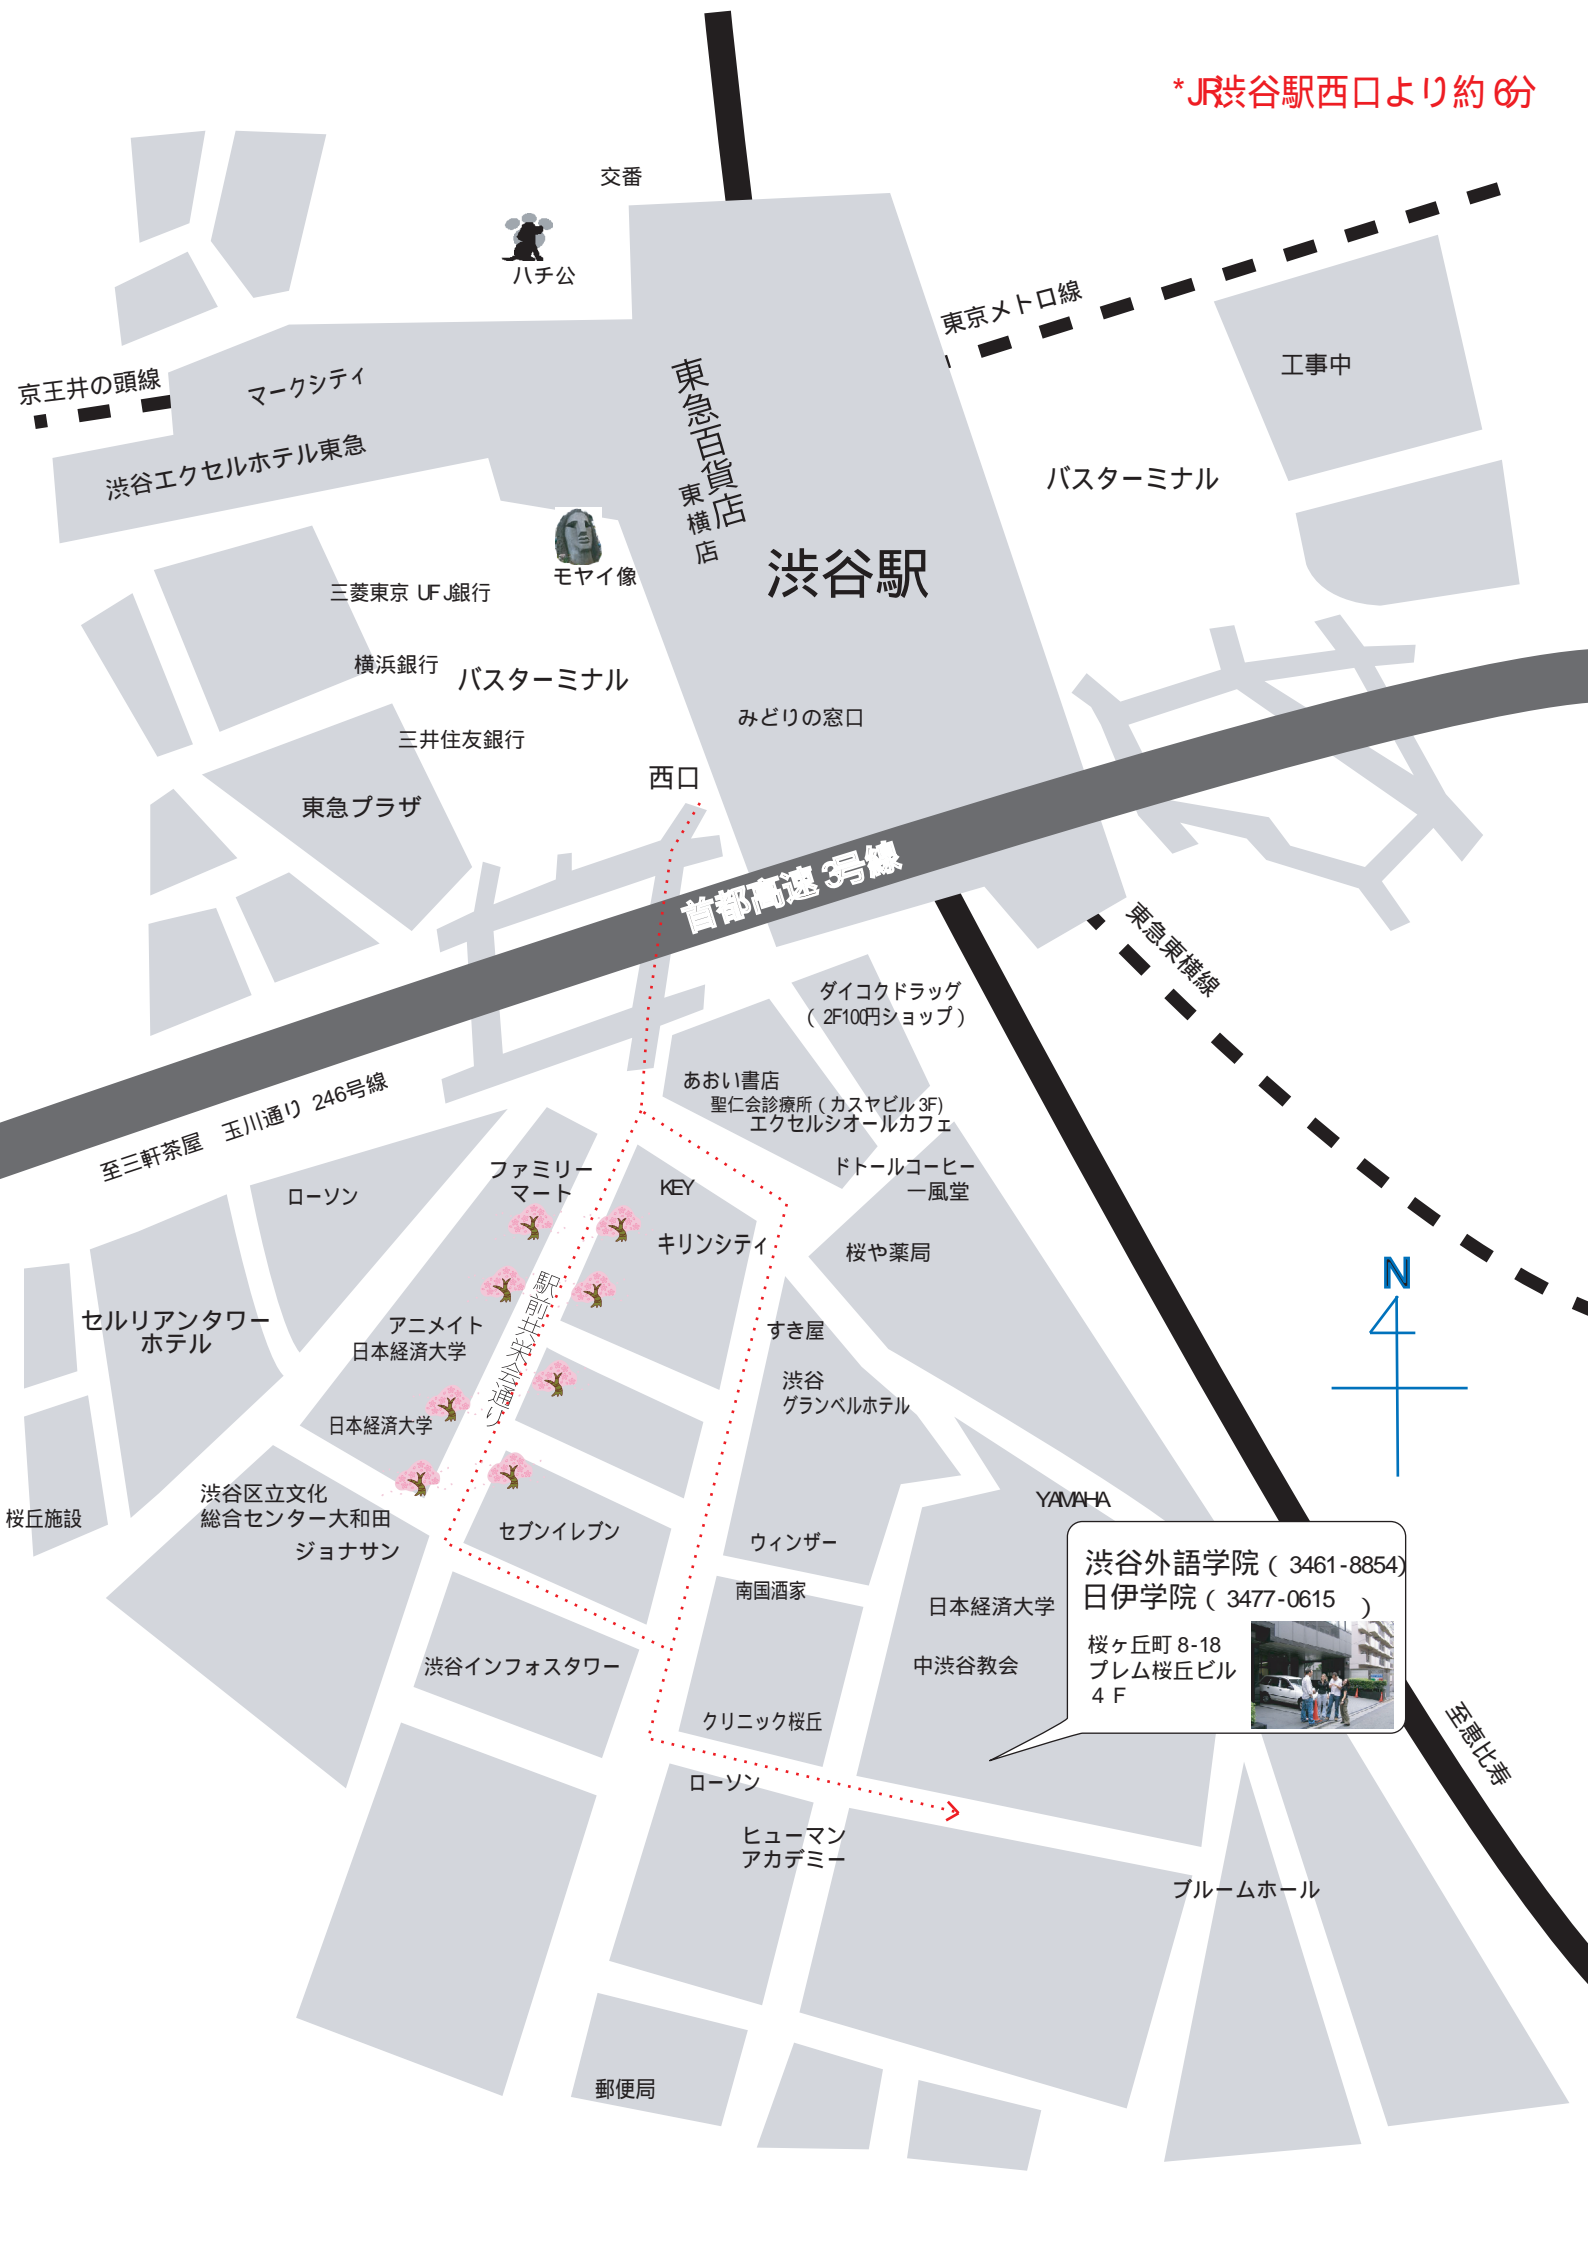

\* JR渋谷駅西口より約6分

交番

ハチ公

東京メトロ線

工事中

京王井の頭線

マークシティ

渋谷エクセルホテル東急

東急百貨店  
東横店

バスターミナル

渋谷駅

三菱東京 UFJ銀行

モヤイ像

みどりの窓口

横浜銀行 バスターミナル

三井住友銀行

西口

東急プラザ

首都高速3号線

東急東横線

ダイコクドラッグ  
(2F100円ショップ)

至三軒茶屋 玉川通り 246号線

あおい書店  
聖仁会診療所(カサヤビル3F)  
エクセルシオールカフェ

ローソン

ファミリー  
マート

KEY

ドールコーヒー  
ー風堂

セルリアンタワー  
ホテル

アニメイト  
日本経済大学

キリンシティ

桜や薬局

日本経済大学