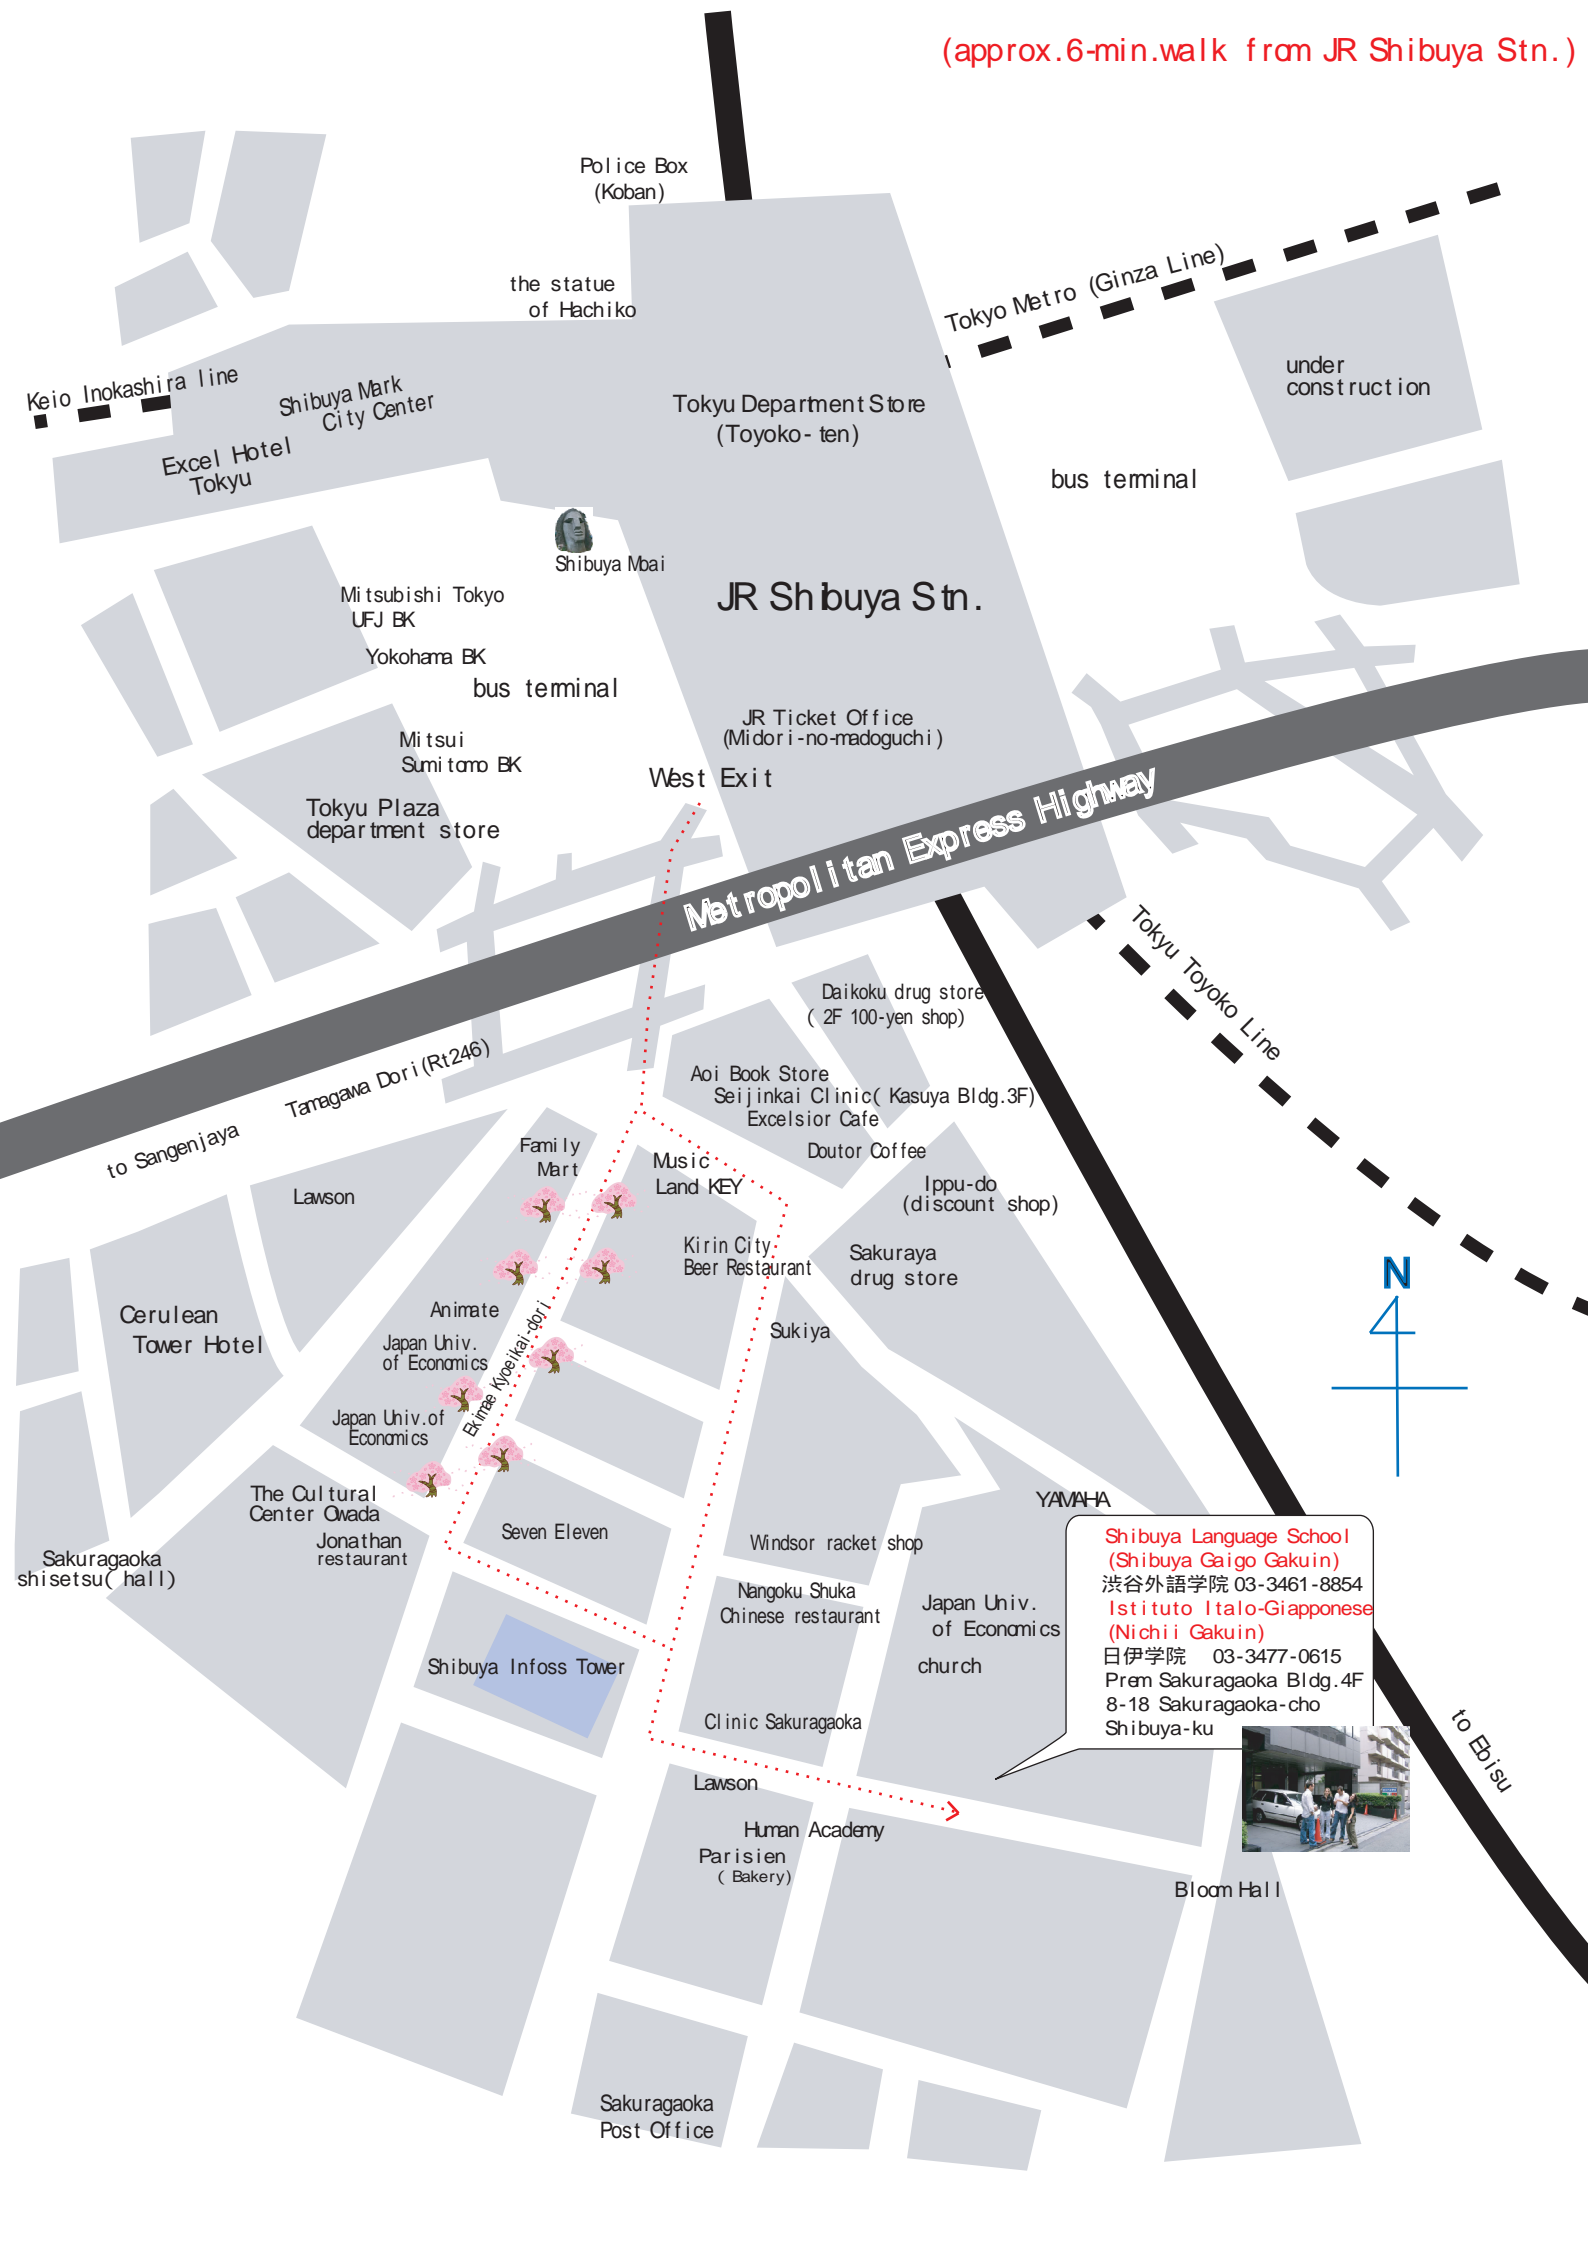

(approx. 6-min. walk from JR Shibuya Stn.)

Shibuya Language School
(Shibuya Gaigo Gakuin)
 渋谷外語学院 03-3461-8854
Istituto Italo-Giapponese
(Nichii Gakuin)
 日伊学院 03-3477-0615
 Prem Sakuragaoka Bldg. 4F
 8-18 Sakuragaoka-cho
 Shibuya-ku

to Ebisu